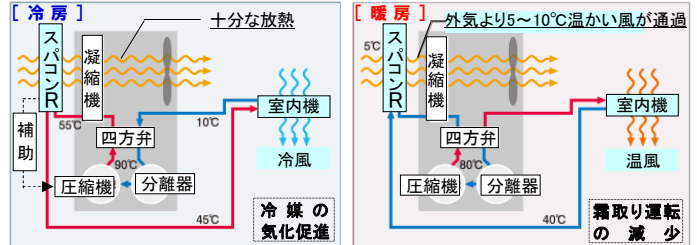

### 1. 業務用空調用の省エネシステム「スパコンR」

当社では、業務用空調機器の機能を高め、大幅に使用電力を削減する省エネシステム「スパコン※R」をお取り扱いしております。

室外機に取り付けるだけという施工の容易さに加え、メンテナンスやランニングコストが不要なのが特長です。病院等の公共施設から工場、店舗まで幅広くご利用いただけます。

【スパコンR】

【取り付け例】

仕 様	
寸法(mm)	400*590*25
重 量	2.4kg
材 質	アルミ
冷媒口	12.7φ

空調機能の向上・消費電力削減(約10%)

※スパコン = スーパーコンデンサの略